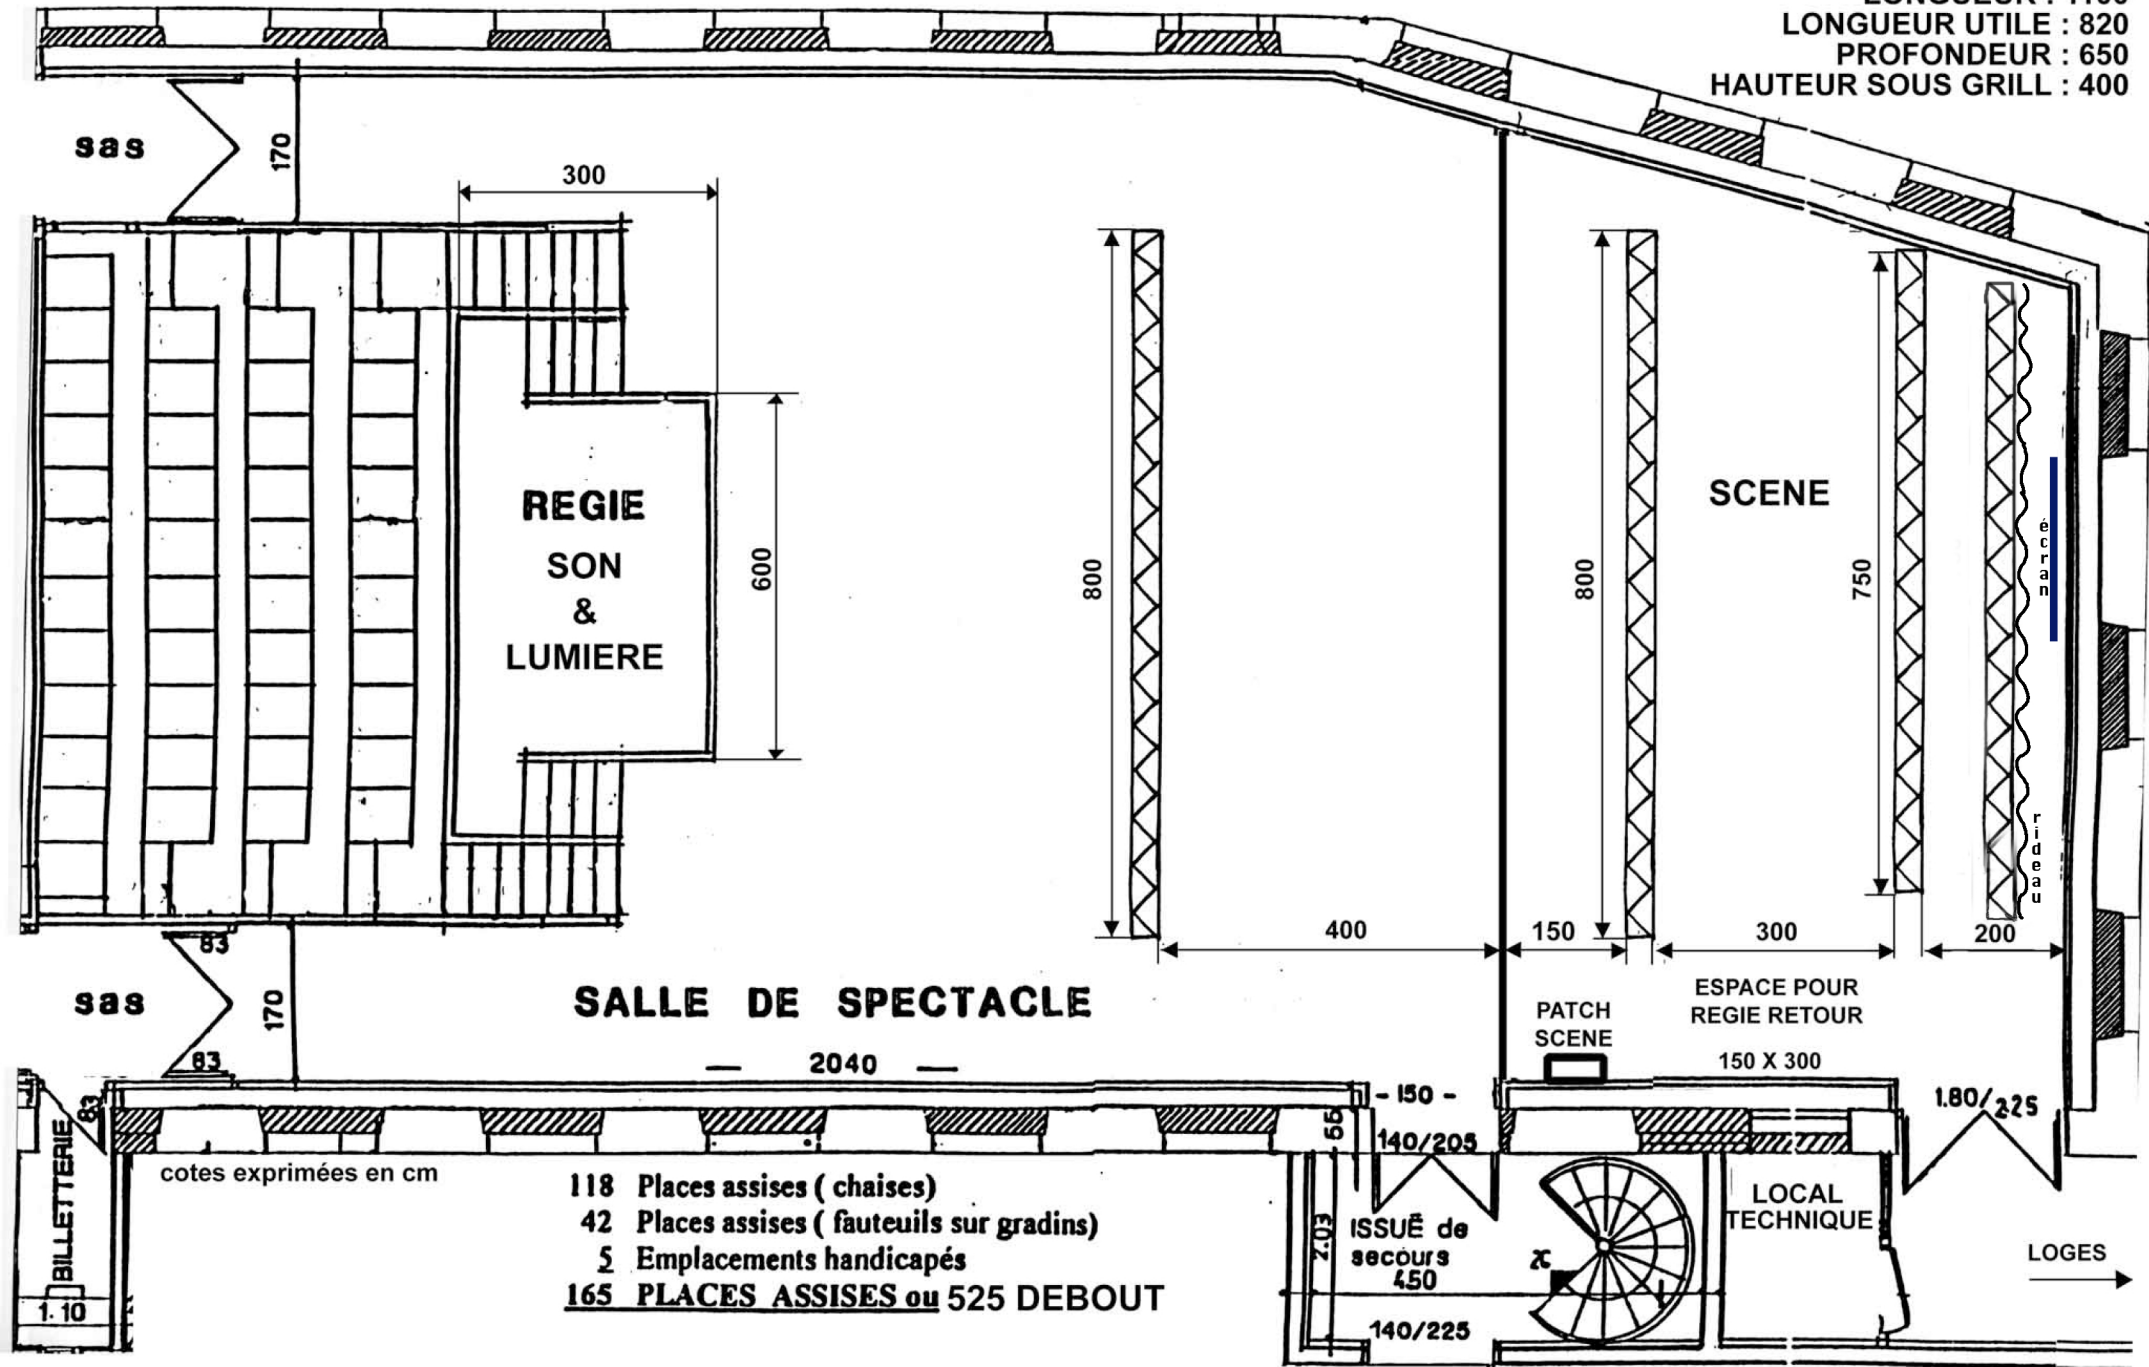

# LO BOLEGASON

SCENE :  
 HAUTEUR : 80  
 LONGUEUR : 1100  
 LONGUEUR UTILE : 820  
 PROFONDEUR : 650  
 HAUTEUR SOUS GRILL : 400

**REGIE  
 SON  
 &  
 LUMIERE**

**SCENE**

**SALLE DE SPECTACLE**

- cotes exprimées en cm
- 118 Places assises ( chaises)
  - 42 Places assises ( fauteuils sur gradins)
  - 5 Emplacements handicapés
  - 165 PLACES ASSISES ou 525 DEBOUT**